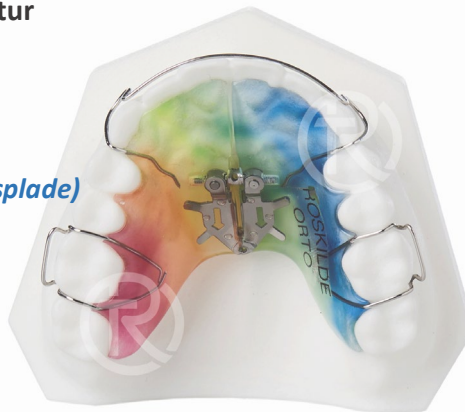

PLADE APPARATUR

Basis-Retentionsplade	595,00 Kr.
Retentionsplade m. facial slynge (<i>Jensen Retentionsplade</i>)	895,00 Kr.
Support m. 2 elementer	995,00 Kr.
Begg. Retainer m. støtter distalt 3+3	1.155,00 Kr.
Modificeret Hawley m. adamsklammer på 6 + 6	1.155,00 Kr.
Woodside skinne m. 3mm lingualbarre	895,00 Kr.
Plade Apparatur m. 2-elementer	885,00 Kr.
Plade Apparatur m. 4-Elementer	950,00 Kr.
Plade Apparatur m. 2-Elementer & facial slynge (<i>Hawley</i>)	950,00 Kr.
Bidhævningsplade m. 2-elementer	935,00 Kr.
Bidhævningsplade m. 4- Elementer	985,00 Kr.
Bidhævningsplade m. 2-Elementer & facial slynge	985,00 Kr.
Ekspansionsplade m. 2-Elementer inkl. bidhævning	1.090,00 Kr.
Ekspansionsplade m. 4-Elementer inkl. bidhævning	1.140,00 Kr.
Ekspansionsplade m. 2-elementer & facial slynge inkl. bidhævning	1.140,00 Kr.
Y-Ekspansionsplade m. 2 ekspansions skruer & m. 4-elementer inkl. bidhævning	1.295,00 Kr.
Y-Ekspansionsplade m. 2-vejs skrue & m. 4-elementer inkl. bidhævning	1.415,00 Kr.
Y-Ekspansionsplade m. 3-vejs skrue & m. 4-elementer inkl. bidhævning	1.425,00 Kr.
V-Ekspansionsplade m. 4-Elementer inkl. bidhævning	1.350,00 Kr.
Smileprotese i akryl inkl. 6 protese tænder & 2-elementer	1.880,00 Kr.