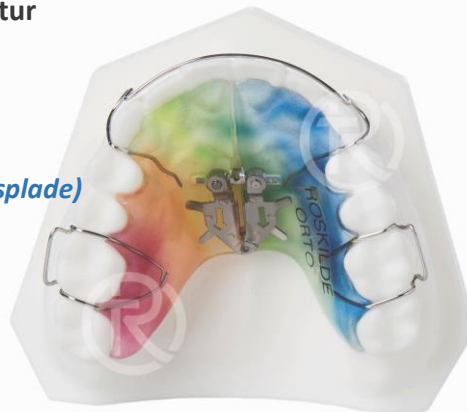

PLADE APPARATUR

Basis-Retentionsplade	545,00 Kr.
Retentionsplade m. facial slynge (<i>Jensen Retentionsplade</i>)	865,00 Kr.
Support m. 2 elementer	875,00 Kr.
Begg. Retainer m. støtter distalt 3+3	1.100,00 Kr.
Modificeret Hawley m. adamsklammer på 6 + 6	1.100,00 Kr.
Woodside skinne m. 3mm lingualbarre	875,00 Kr.
Plade Apparatur m. 2-elementer	810,00 Kr.
Plade Apparatur m. 4-Elementer	875,00 Kr.
Plade Apparatur m. 2-Elementer & facial slynge (<i>Hawley</i>)	875,00 Kr.
Bidhævningsplade m. 2-elementer	875,00 Kr.
Bidhævningsplade m. 4- Elementer	930,00 Kr.
Bidhævningsplade m. 2-Elementer & facial slynge	930,00 Kr.
Ekspansionsplade m. 2-Elementer inkl. bidhævning	1.020,00 Kr.
Ekspansionsplade m. 4-Elementer inkl. bidhævning	1.075,00 Kr.
Ekspansionsplade m. 2-elementer & facial slynge inkl. bidhævning	1.075,00 Kr.
Y-Ekspansionsplade m. 2 ekspansions skruer & m. 4-elementer inkl. bidhævning	1.220,00 Kr.
Y-Ekspansionsplade m. 2-vejs skrue & m. 4-elementer inkl. bidhævning	1.340,00 Kr.
Y-Ekspansionsplade m. 3-vejs skrue & m. 4-elementer inkl. bidhævning	1.370,00 Kr.
V-Ekspansionsplade m. 4-Elementer inkl. bidhævning	1.275,00 Kr.
Smileprotese i akryl inkl. 6 protese tænder & 2-elementer	1.535,00 Kr.