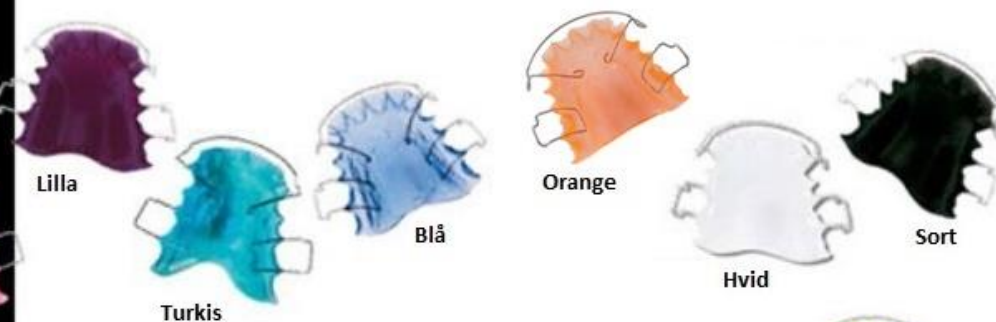

Farve Skala

Vælg din farve !

Almindelige Farver

Disco Farver

Neon Farver

ROSKILDE
ORTO-TEKNIK

Figur Indlæg

1. Krokodille

2. Frø

3. Papegøje

4. Mariehøne

5. Drage

6. Hval

24. FC København

25. Brøndby IF

7. Formel 1