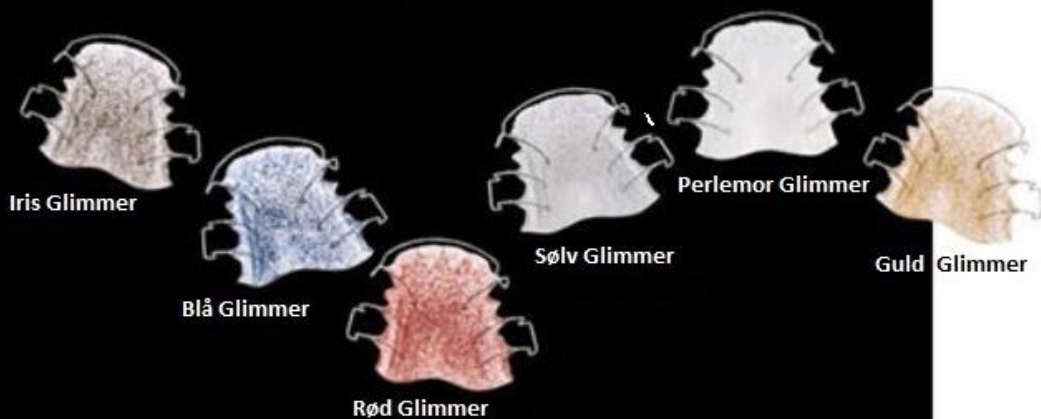

Farve Skala

Vælg din farve !

Almindelige Farver

Disco Farver

Neon Farver

ROSKILDE
ORTO-TEKNIK

Figur Indlæg

1. Krokodille